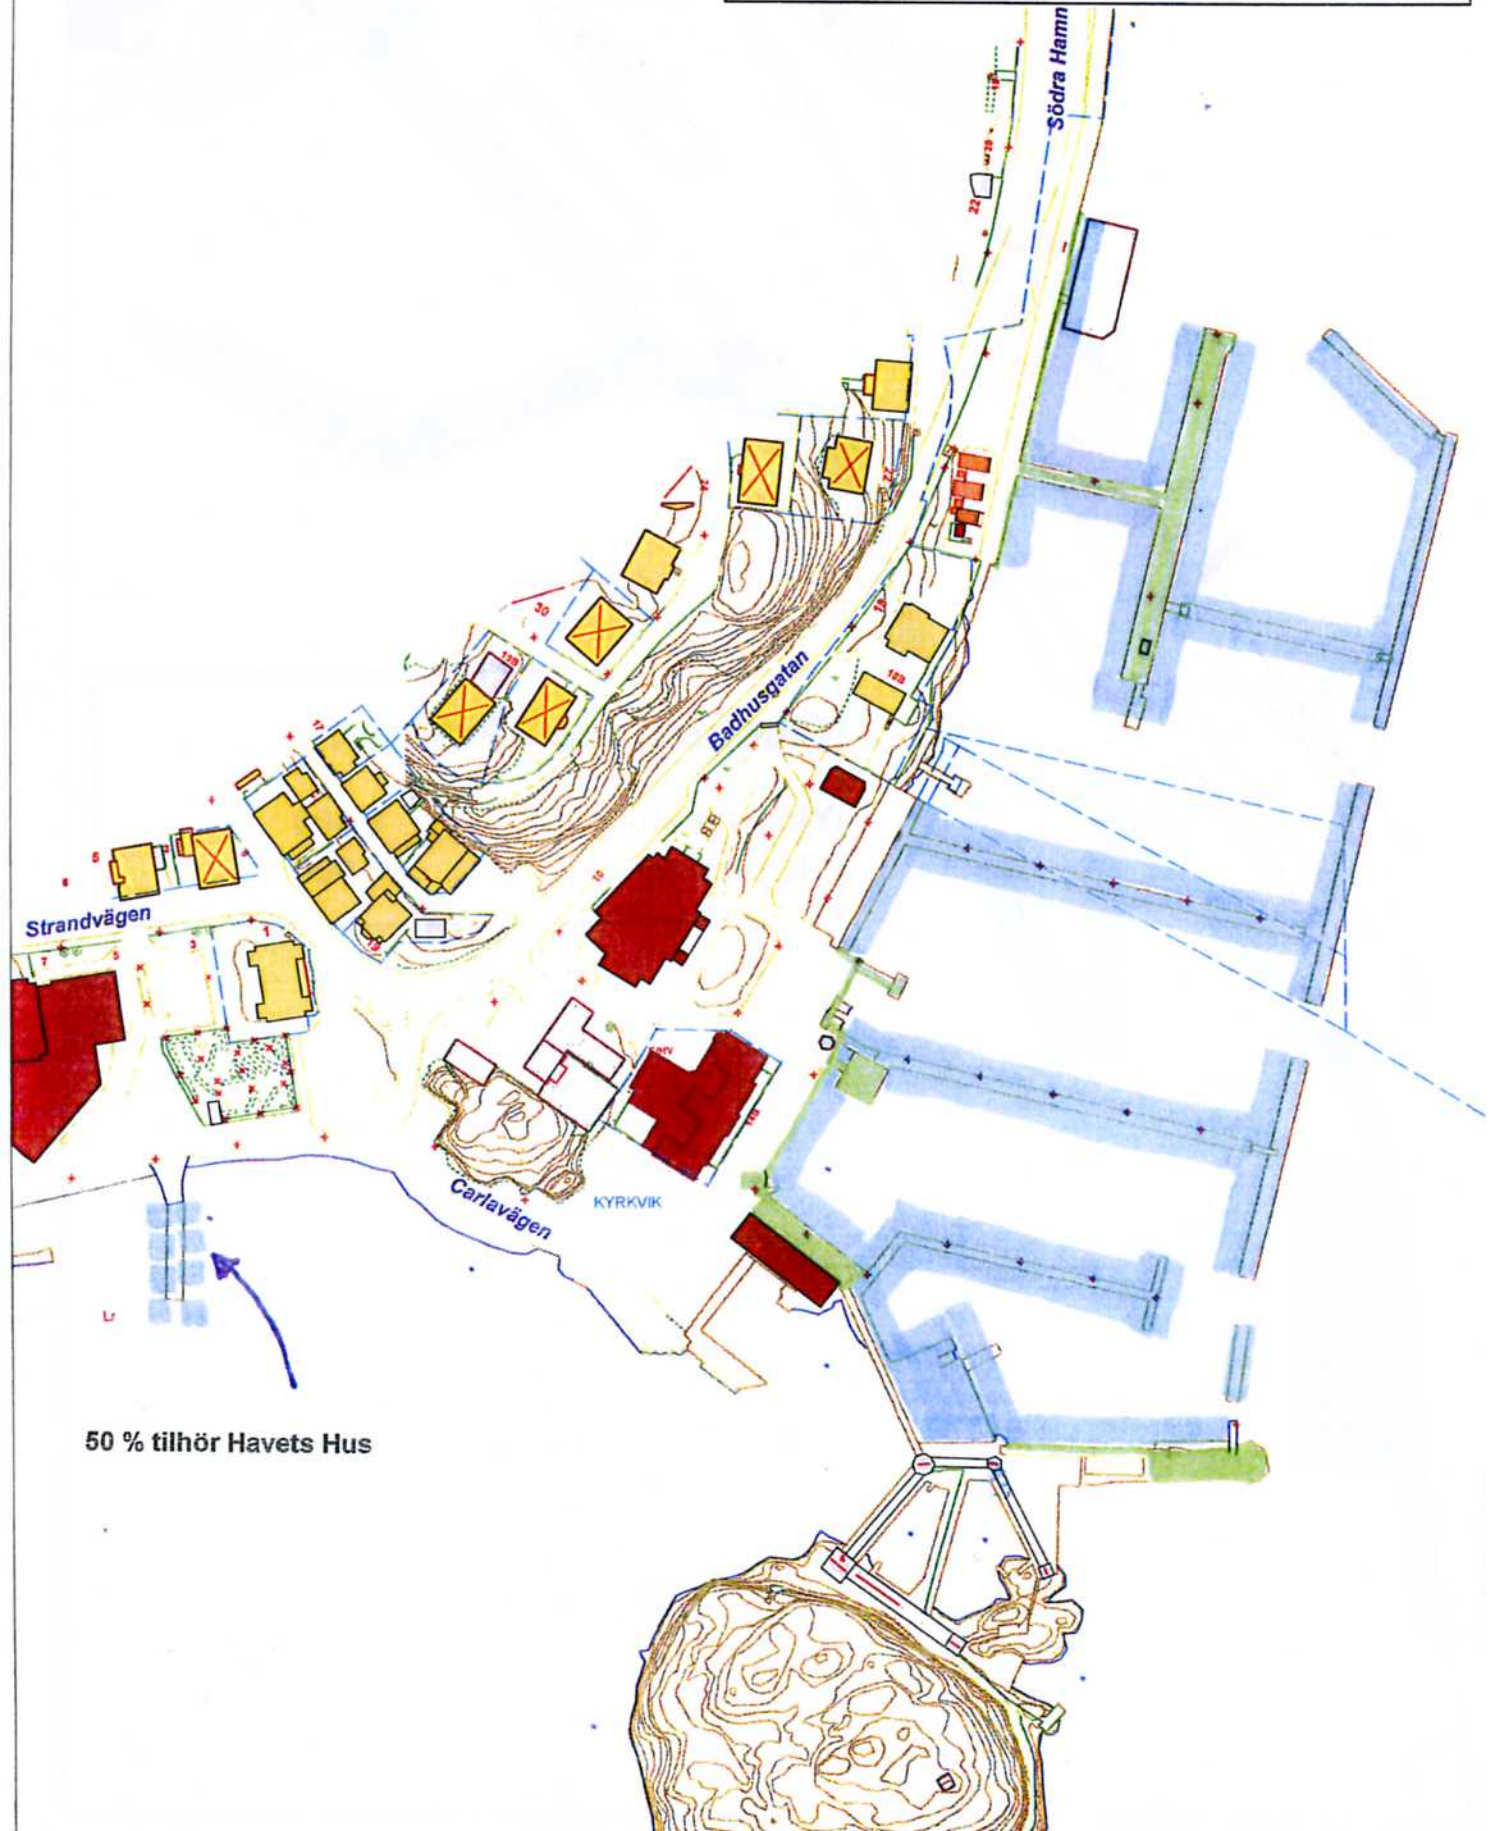

Grundsund - söder om bron

Yta i vatten
Yta på land

6 600

-

Grundsund - norr om bron

Yta i vatten
Yta på land

5 100
2 900

Fiskebäckskil

Fabriksgatan

gatan

SÖDRA HAMNEN

Södra Hamngatan

Södra Hamngatan

Fiskhamnen - Pråmen

Yta i vatten

8 000

Yta på land

5 000

Havsbadshamnen

Yta i vatten

17 000

Yta på land

1 000

50 % tilhör Havets Hus

Yta i vatten
Yta på land

6 000
9 000

Norra Grundsund

Yta i vatten
Yta på land

2 000
100