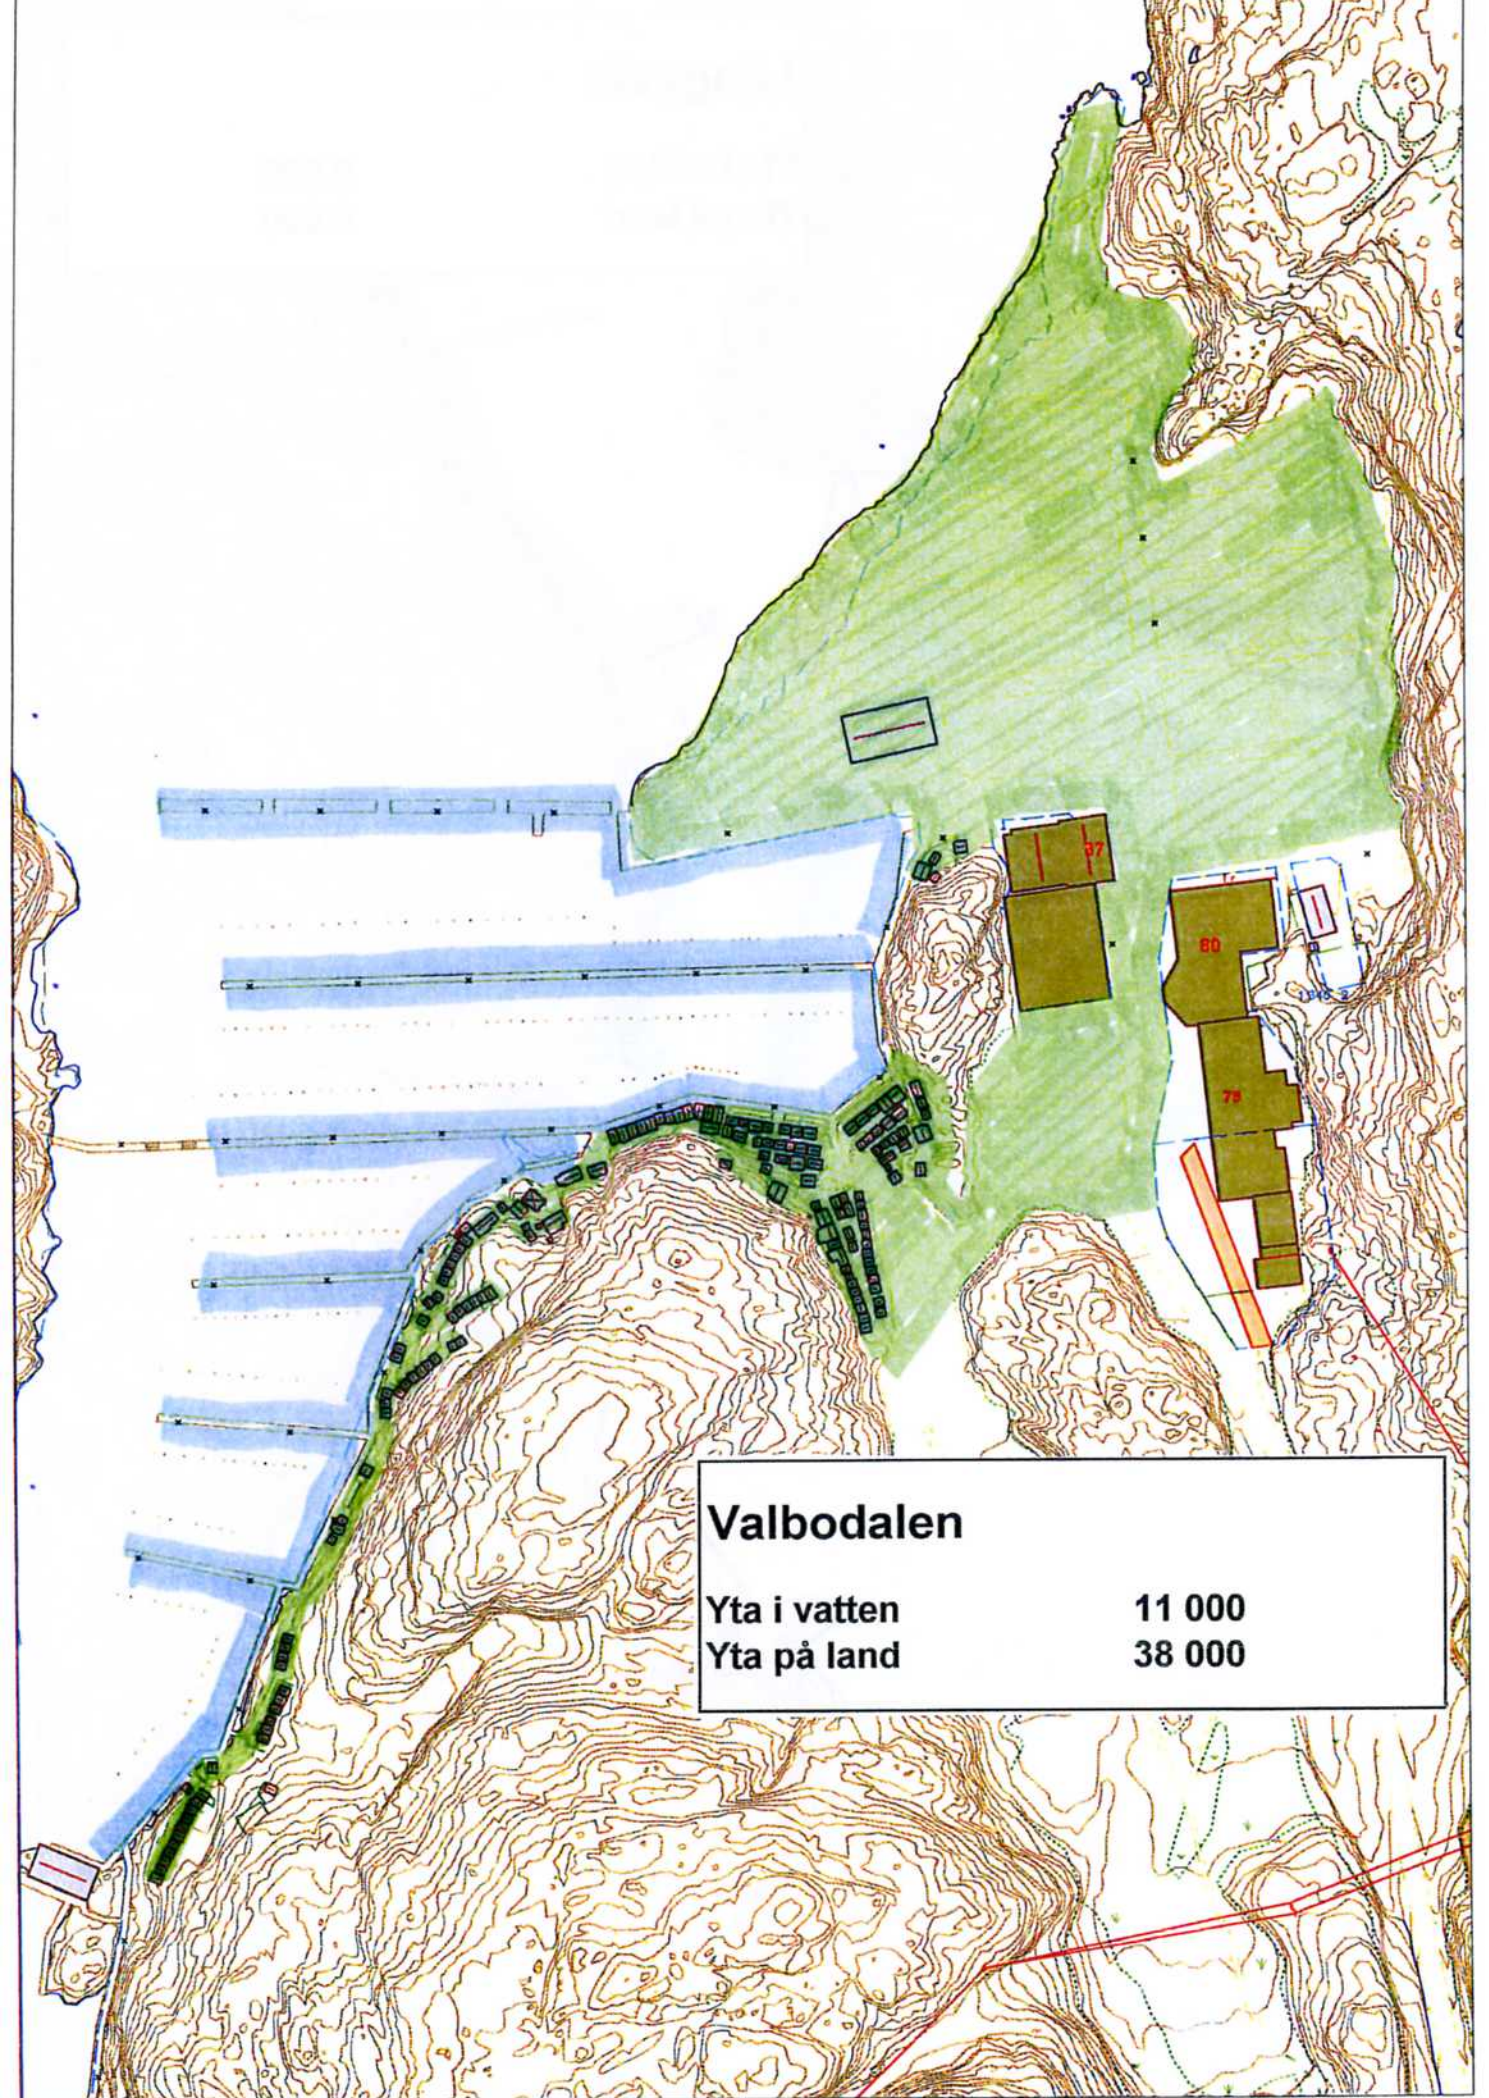

Norra hamnen

Yta i vatten

14 000

Yta på land

1 000

Stångholmesund

Området tillhör Curmanska stiftelsen

Långevik

Yta i vatten
Yta på land

6 000
9 000

Norra Grundsund

Yta i vatten
Yta på land

2 000
100