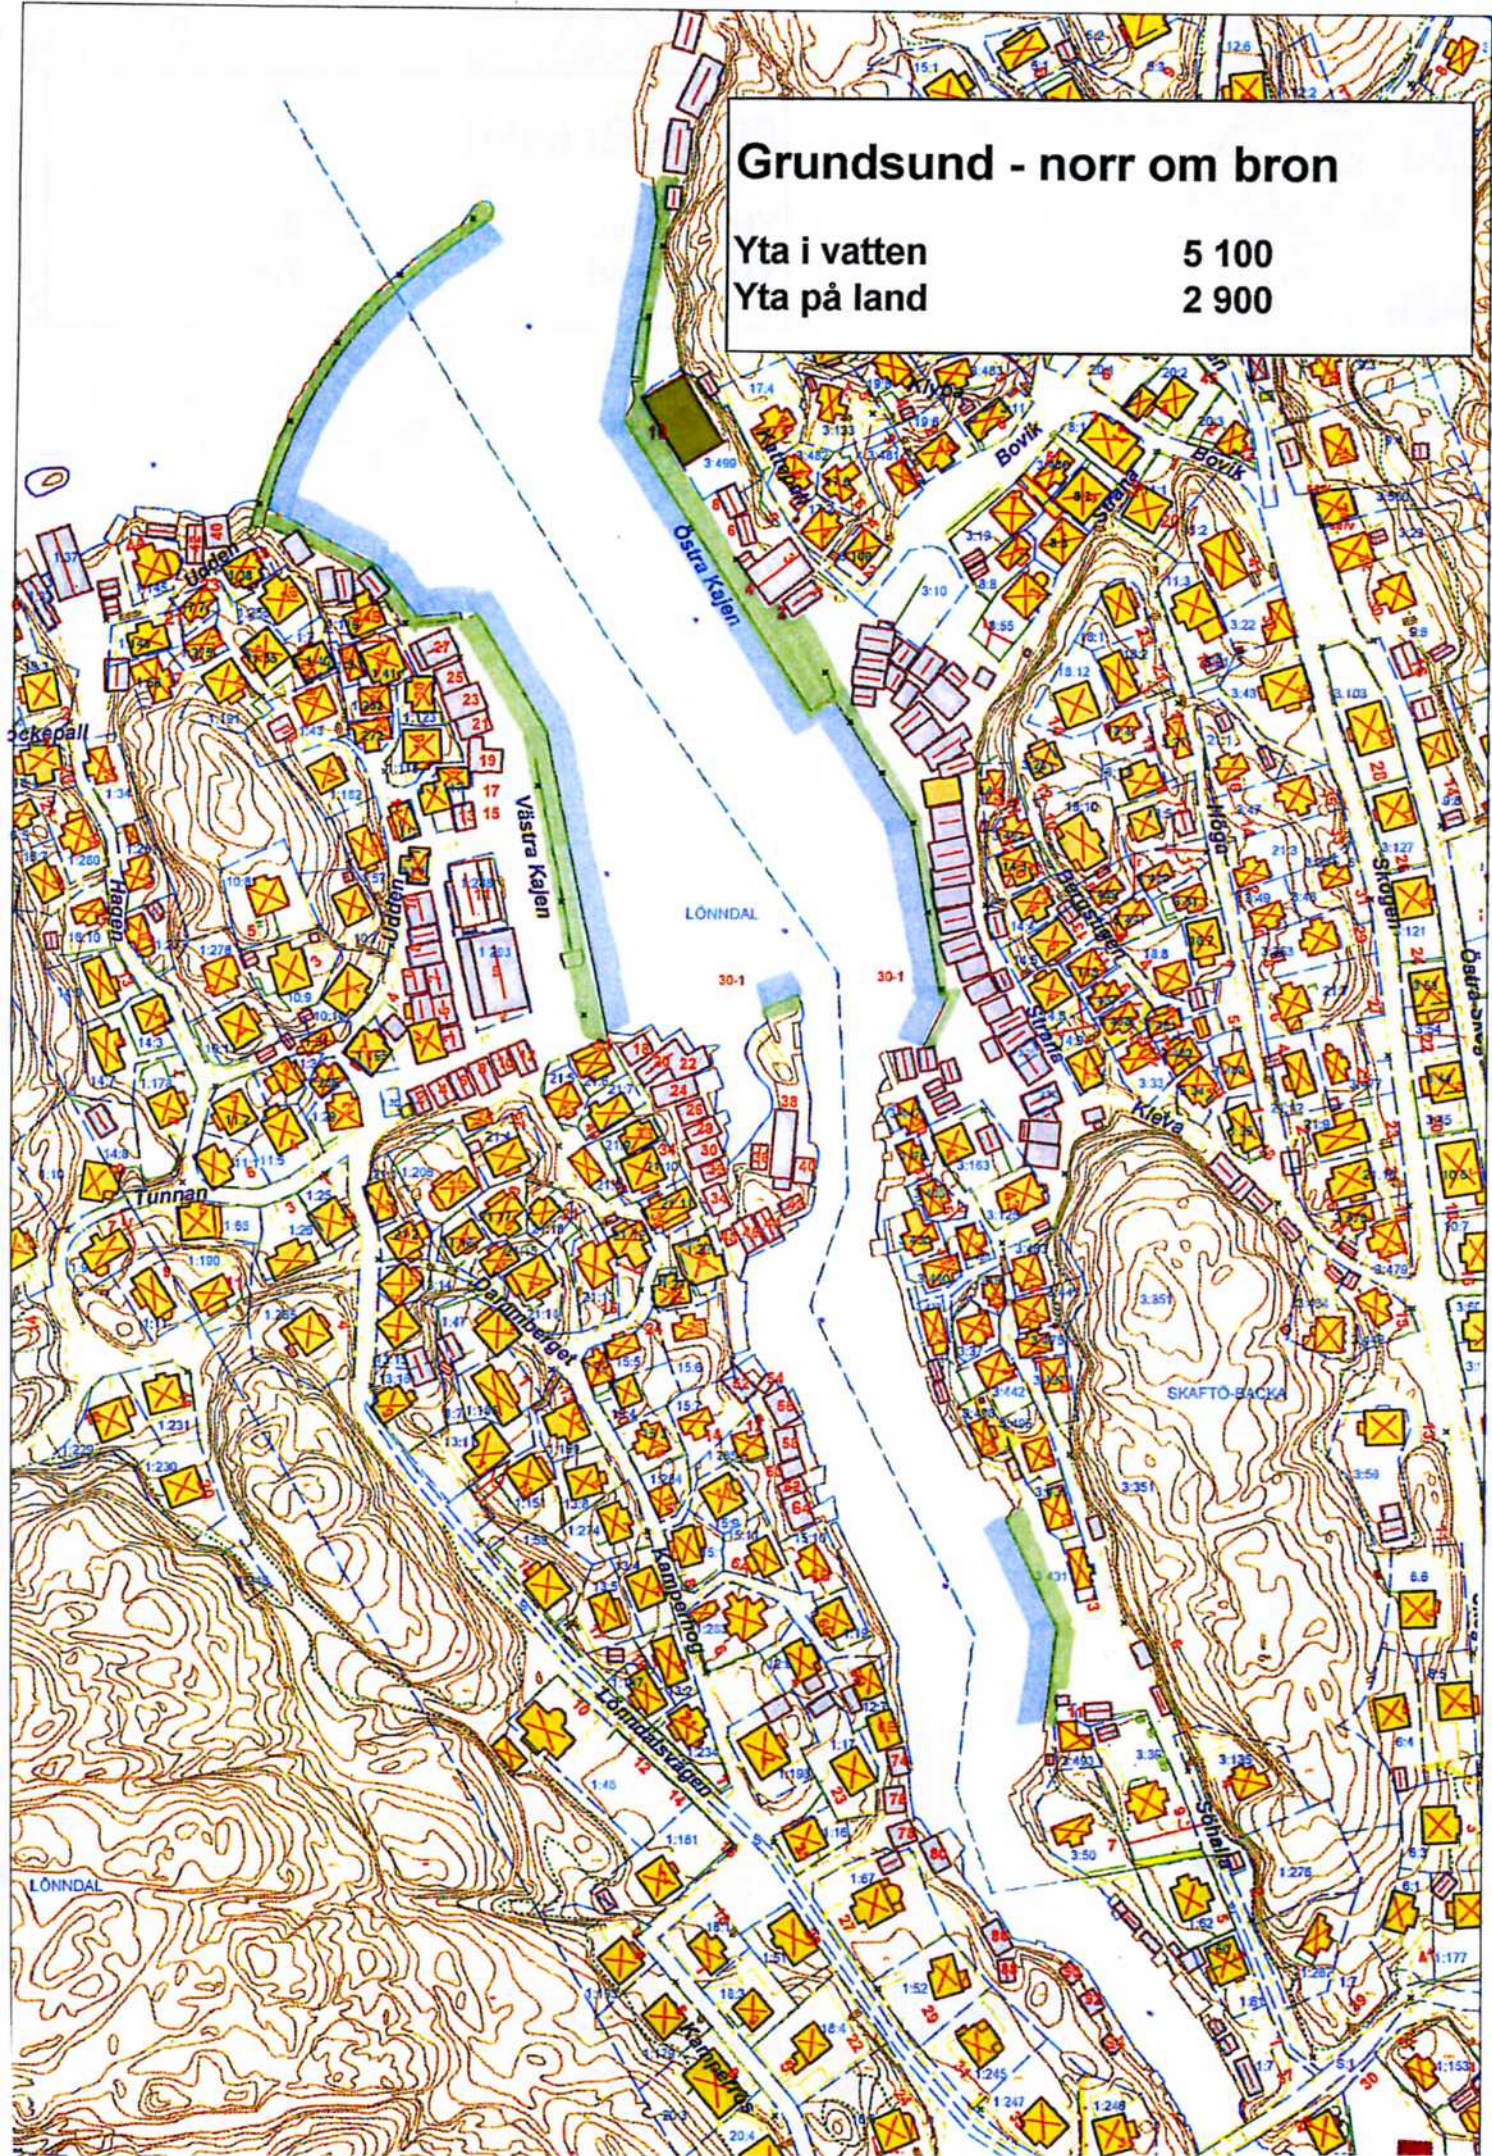

Grundsund - söder om bron

Yta i vatten
Yta på land

6 600

-

Grundsund - norr om bron

Yta i vatten
Yta på land

5 100
2 900

Fiskebäckskil

Yta i vatten
Yta på land

3 600
7 700

Fiskebäckskil - Ångbåtsbryggan

Yta i vatten

500

Yta på land

200

Kolholmen

Området tillhör Kolholmarna AB

SÖDRA HAMNEN

SÖDRA HAMNEN

Grötvägen

Tillhör Kolholmarna AB

Landsvägs

SÖDRA HAMNEN

SÖDRA HAMNEN

Fabriksgatan

gatan

SÖDRA HAMNEN

Södra Hamngatan

Södra Hamngatan

Fiskhamnen - Pråmen

Yta i vatten

8 000